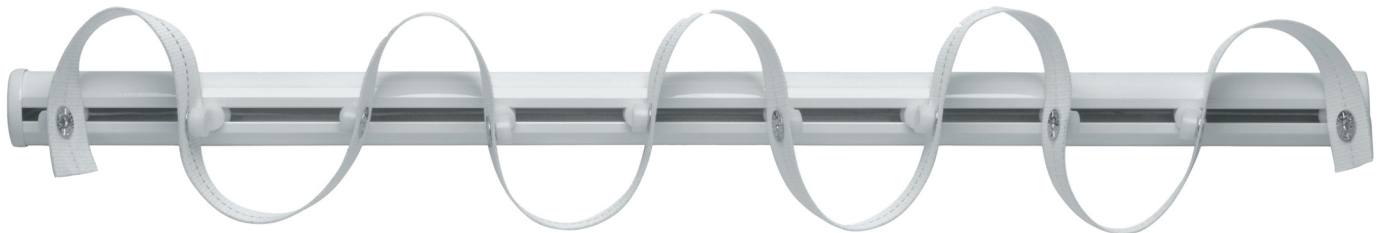

SISTEMA DE CORDAS - COMPONENTES MAX

DESLIZANTE PILOTO

Smart (Onda) - DPO

DESLIZANTE PILOTO

Sobreposição - DPS

CARRINHO

Retorno de corda - RCO

CORDA

10 mts - KC001

20 mts - KC002

FITA SMART

5X5 - FSI 5

7X7 - FSI 7

6X8 - FSI 8

CORDÃO P/ FITAS

CDS 5