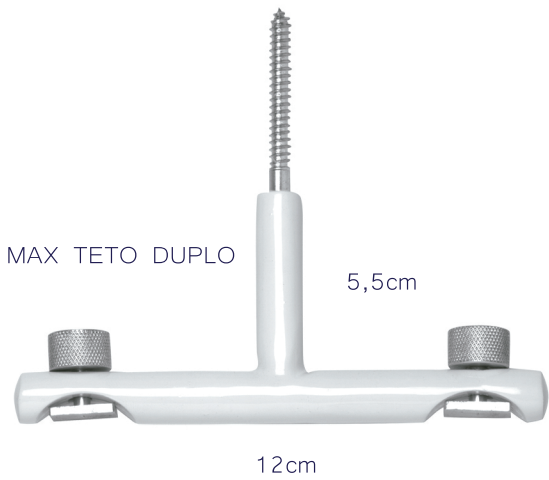

SUPORES MAX - PARA TUBOS DESLIZANTES

SSL

SUPORE MAX SIMPLES

SLA

SUPORE MAX ALONGADO

SDL

SUPORE MAX DUPLO

SDLI

SUPORE MAX DUPLO ALONGADO

SLT

SUPORE MAX TETO

SLTD

SUPORE MAX TETO DUPLO

*Todos suportes acima acompanham roseta R72

9,5cm

ARN

REGULÁVEL SIMPLES

STY

COIMBRA SIMPLES

13,5cm

ARND

REGULÁVEL DUPLO

STDY

COIMBRA DUPLO