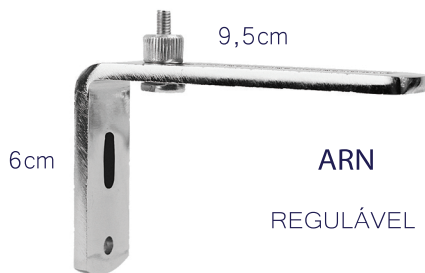

SUPORE MAX DUPLO ALONGADO

SLT

SUPORE MAX TETO

SLTD

SUPORE MAX TETO DUPLO

*Todos suportes acima acompanham roseta R72

9,5cm

ARN

REGULÁVEL SIMPLES

STY

COIMBRA SIMPLES

13,5cm

ARND

REGULÁVEL DUPLO

STDY

COIMBRA DUPLO