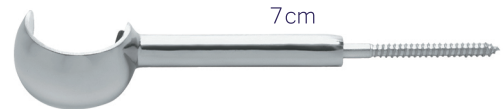

SUPORTES SIMPLES - TODOS SUPORTES ACOMPANHAM ROSETA R72

S45

13mm

4cm

S46

19mm

4cm

S47

28mm

4cm

ALONGADOS - 19mm

S57

19mm

7cm

S58

19mm

10cm

S59

19mm

15cm

ALONGADOS - 28mm

S60

28mm

7cm

S61

28mm

10cm

S62

28mm

15cm

SUPORTES TRIPLOS

S66