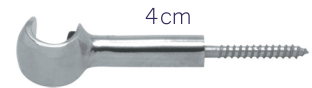

SUPORTES SIMPLES - TODOS SUPORTES ACOMPANHAM ROSETA R72

S45

13mm

4cm

S46

19mm

4cm

S47

28mm

4cm

ALONGADOS - 19mm

S57

19mm

7cm

S58

19mm

10cm

S59

19mm

15cm

ALONGADOS - 28mm

S60

28mm

7cm